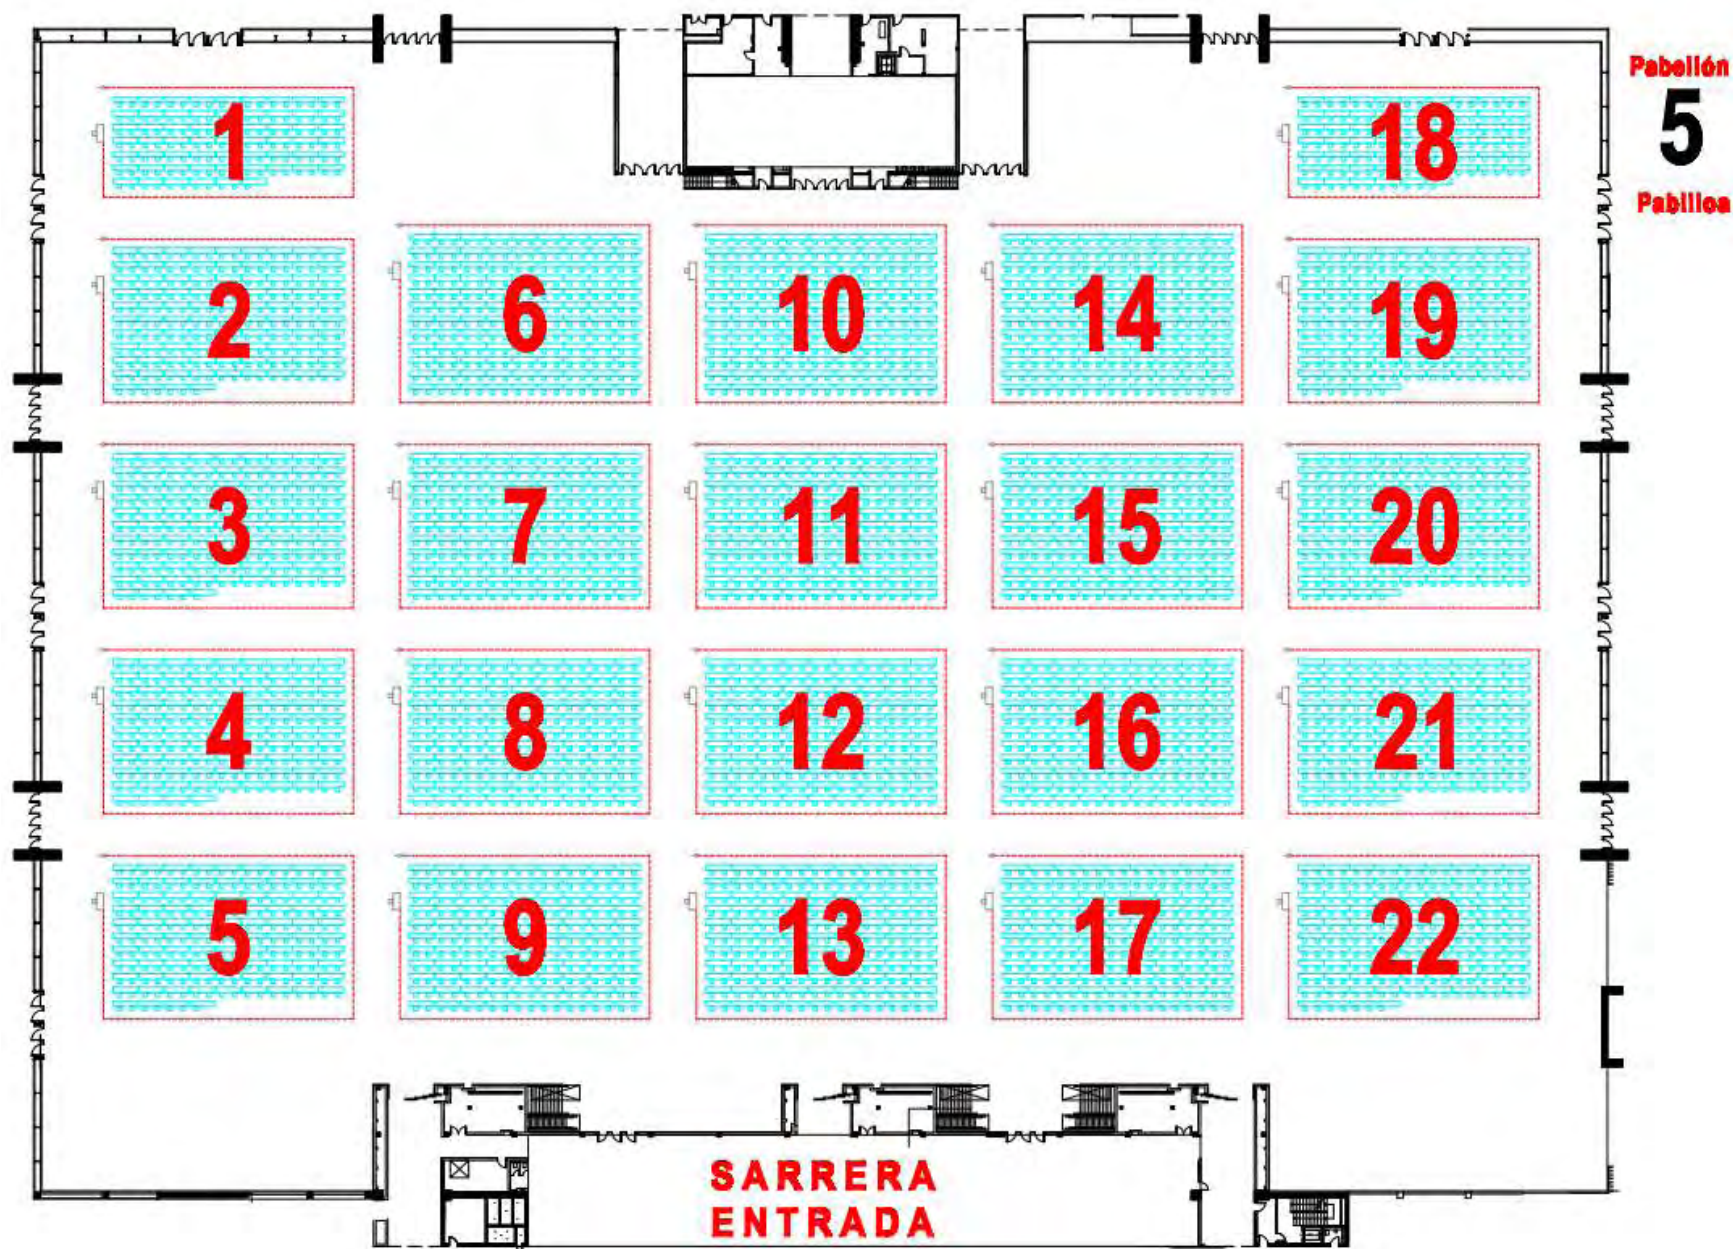

## TIENE 3 ENTRADAS Y 3 SALIDAS: A, B Y C

Cada nivel se divide en tres zonas identificadas por colores:

La **zona azul** se sitúa bajo los pabellones 1 y 2 y Centro de Convenciones

La **zona naranja** se sitúa bajo los pabellones 3 y 4

[Ver entradas al edificio](#)

Recuerde el color de la zona de aparcamiento y su número de plaza.

A-C

D-G

H-N

O-Z

**PABILOIA / PABELLÓN 1**

**ENFERMERO/A**