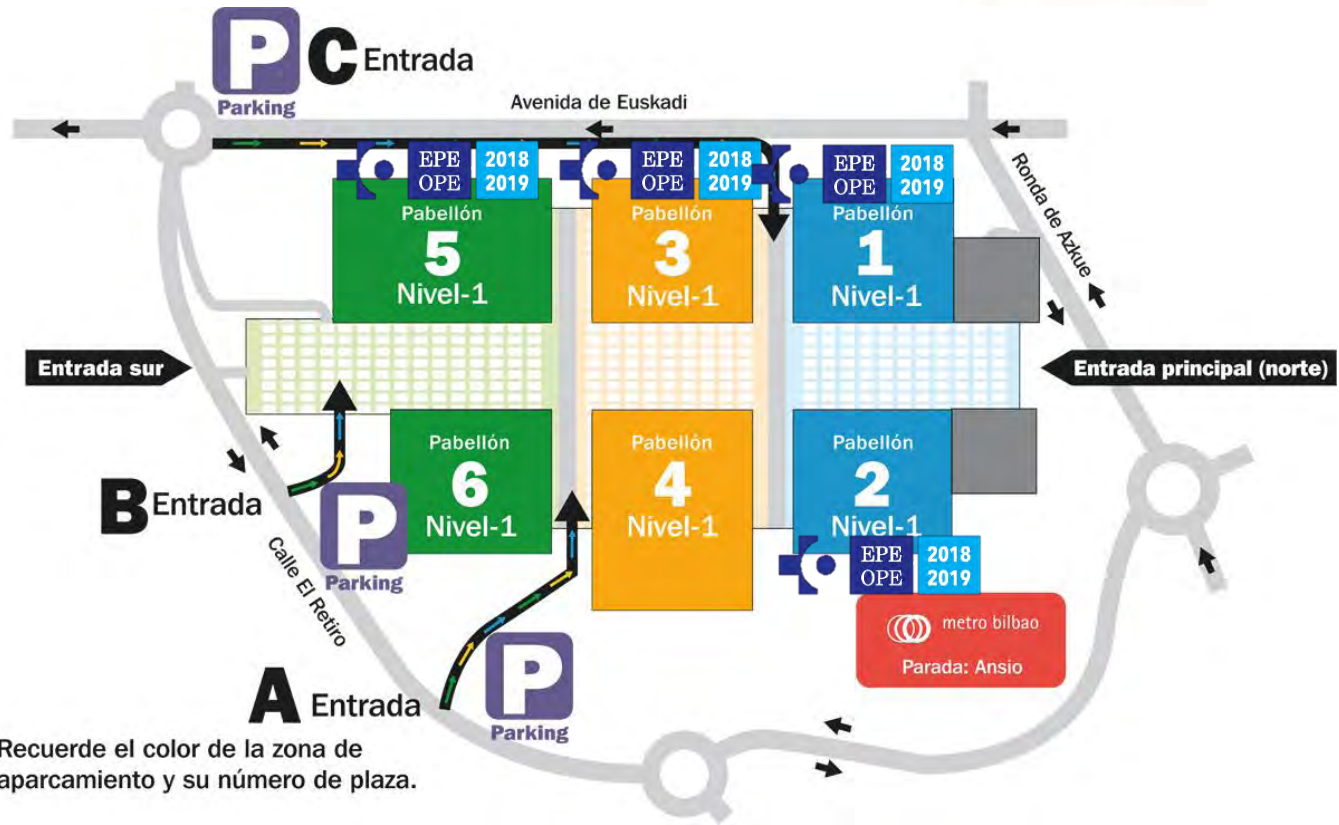

Recuerde el color de la zona de aparcamiento y su número de plaza.