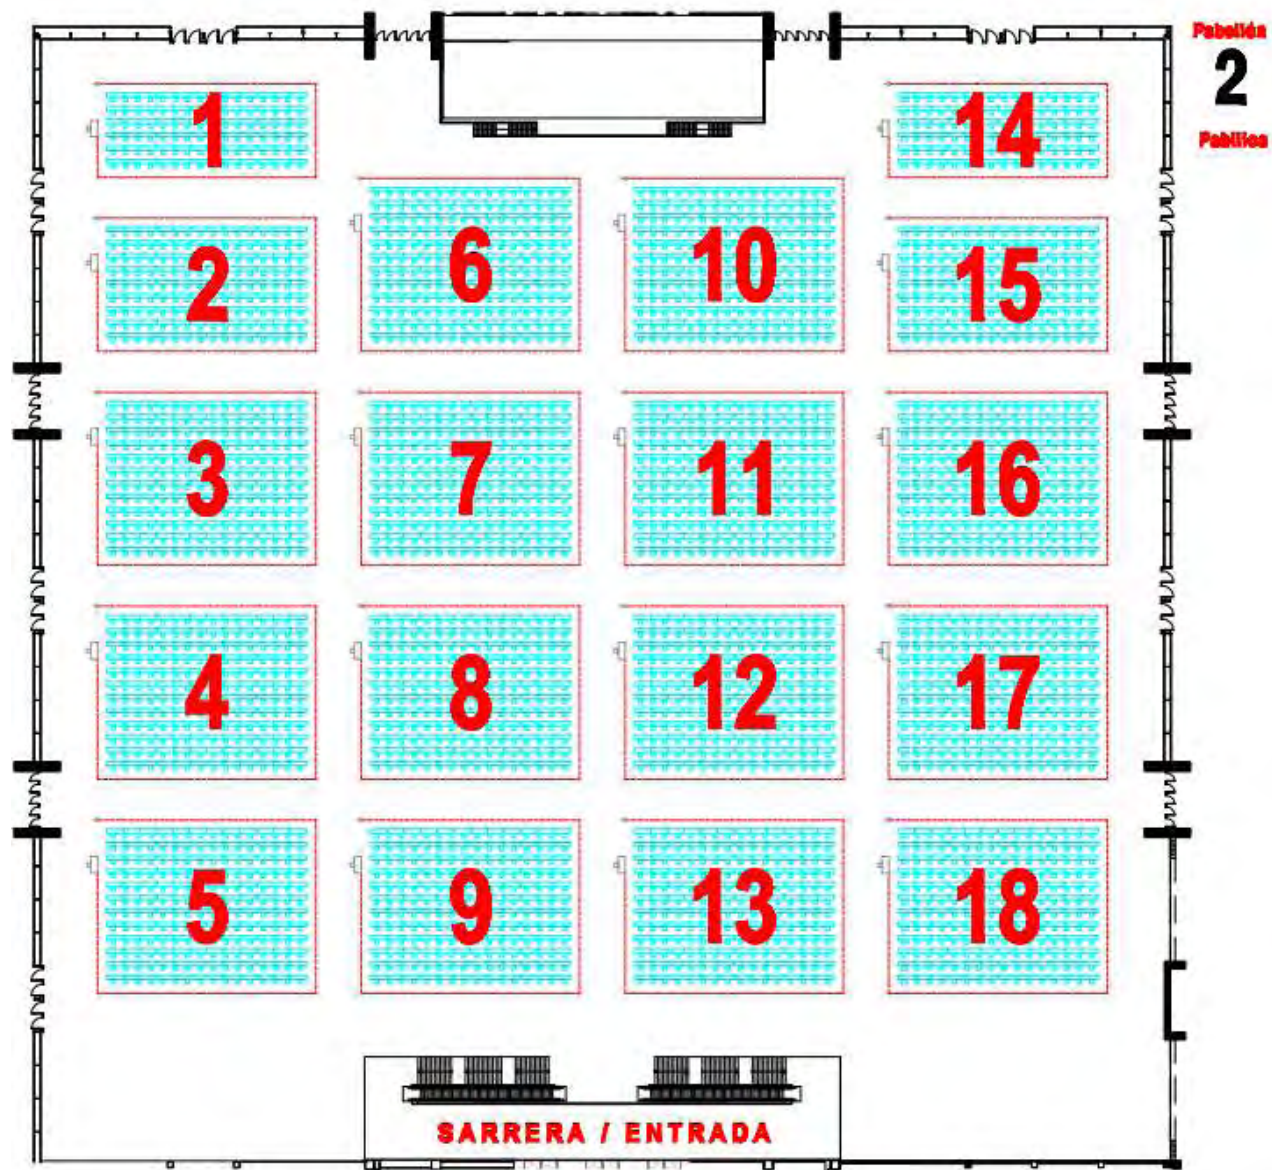

## TIENE 3 ENTRADAS Y 3 SALIDAS: A, B Y C

Cada nivel se divide en tres zonas identificadas por colores:

La **zona azul** se sitúa bajo los pabellones 1 y 2 y Centro de Convenciones

La **zona naranja** se sitúa bajo los pabellones 3 y 4

La **zona verde** se sitúa bajo los pabellones 5 y 6

Las máquinas de pago se encuentran situadas a lo largo del atrio.

En la planta -1 del parking junto a los ascensores de acceso al Centro de Convenciones (zona azul) hay 2 máquinas de pago. Están indicadas con la P de parking.

[Ver entradas al edificio](#)

Recuerde el color de la zona de aparcamiento y su número de plaza.

A-C

D-G

H-N

O-Z

**PABILOIA / PABELLÓN 1**

**ENFERMERO/A**