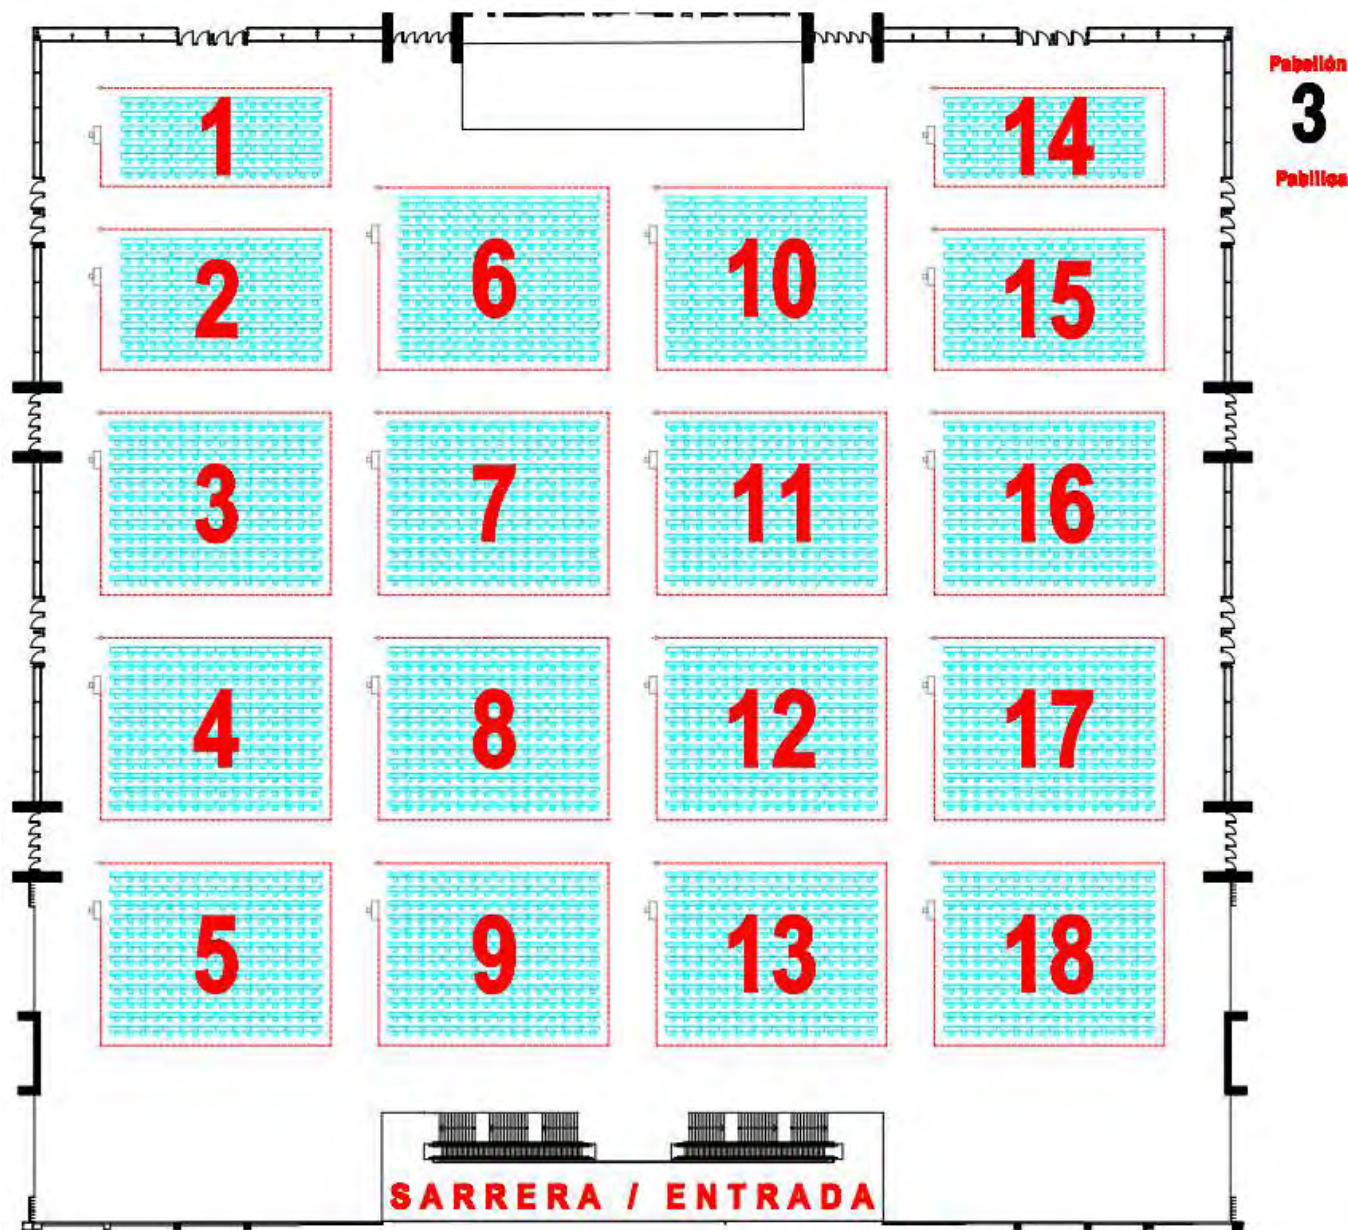

## TIENE 3 ENTRADAS Y 3 SALIDAS: A, B Y C

Cada nivel se divide en tres zonas identificadas por colores:

La **zona azul** se sitúa bajo los pabellones 1 y 2 y Centro de Convenciones

La **zona naranja** se sitúa bajo los pabellones 3 y 4

[Ver entradas al edificio](#)

Recuerde el color de la zona de aparcamiento y su número de plaza.

A-C

D-G

H-N

O-Z

**PABILOIA / PABELLÓN 1**

**ENFERMERO/A**